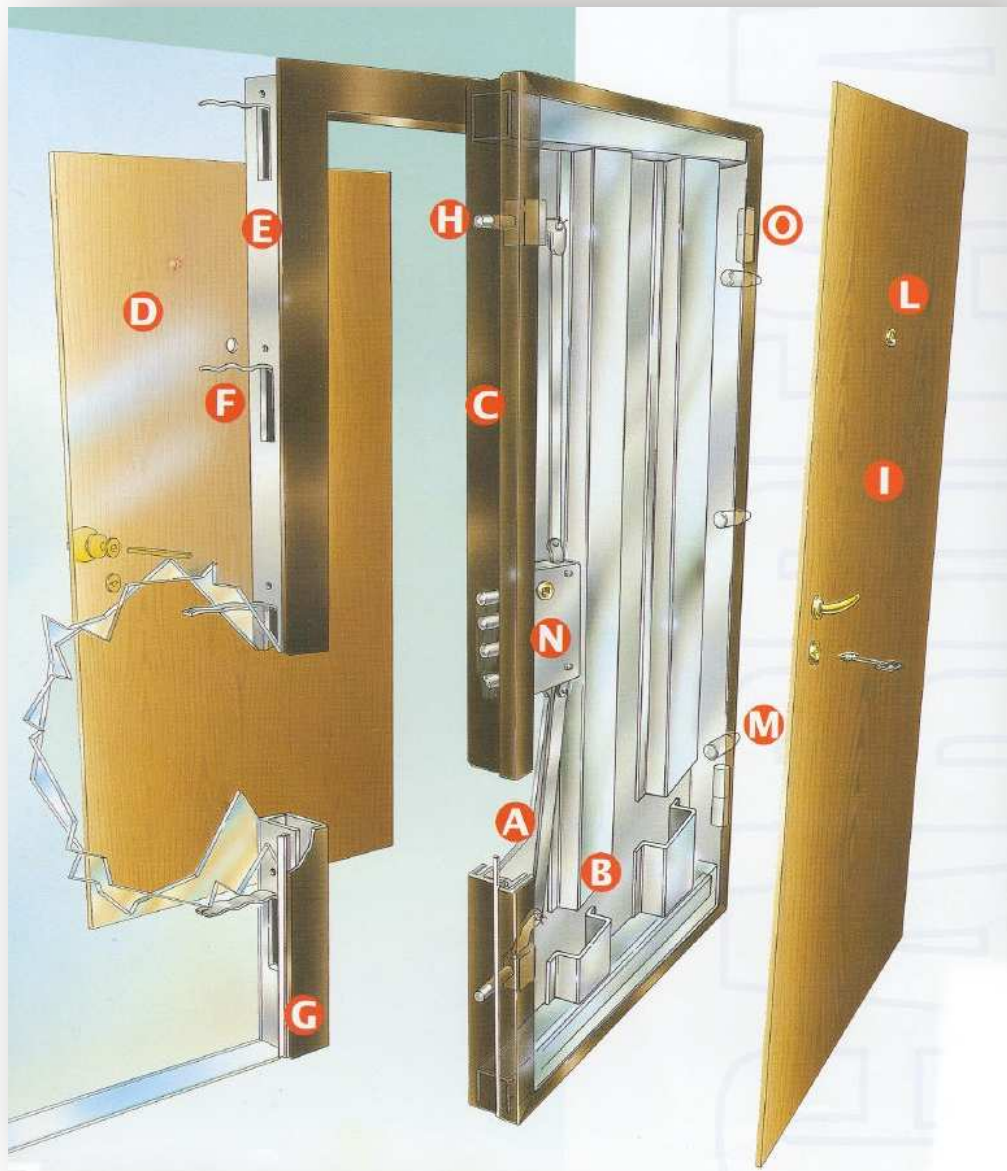

- čelični pocinčani slijepi štok
- 6 točaka ključanja + brava
- samopadajuća tzv. "diht" brtva (prilikom zatvaranja vrata se spušta, a prilikom otvaranja se diže)
- okov aluminijski presvučen broncom (bronz mat boja)
(špijunka, kvaka - unutra, kugla - van; kupac može birati pomičnu ili fiksnu kuglu)
- sef ključ
- štok u smeđoj boji (čelični smeđe plastificirani štok)
- vrata su bez termo-zvučne izolacije
- vrata su za unutrašnju upotrebu (vanjski panel nije vodootporan)
- unutrašnji i vanjski panel (glatki) su u jednoj od 4 osnovne boje
- gumena brtva oko krila vrata
- limitator otvaranja
- krilo vrata uokvireno smeđim plastificiranim čeličnim limom sa sve 4 strane
- mogućnost podešavanja krila na šarnirima štoka te mogućnost podešavanja samopadajuće brtve

NERO

BLINDO VRATA

MODEL F2000 - Hrvatski atest (klasa 2)

- A** 12/10 external steel leaf
- B** 10/10 steel reinforcing box sections
- C** edging strip plastified steel
- D** door facing panel (outside)
- E** sub-frame
- F** anchor wall
- G** plastified steel frame
- H** single deadbolt
- I** door facing panel (inside)
- L** wide angle spyhole
- M** hinge bolt
- N** lock
- O** adjustable hinge

BLINDO VRATA

MODEL F2000 - Hrvatski atest (klasa 2)

● Napomena 1:

Prilikom narudžbe jako je važno odrediti smijer otvaranja vrata!

Prema tvornici *Gardesa* smijer otvaranja se određuje prema slici:

tj. **IZNUTRA GLEDAJUĆI SX** ili lijeva vrata su ona kod kojih su **bitvele na desnoj strani**, odnosno **DX** ili desna vrata su ona kod kojih su **bitvele na lijevoj strani**.